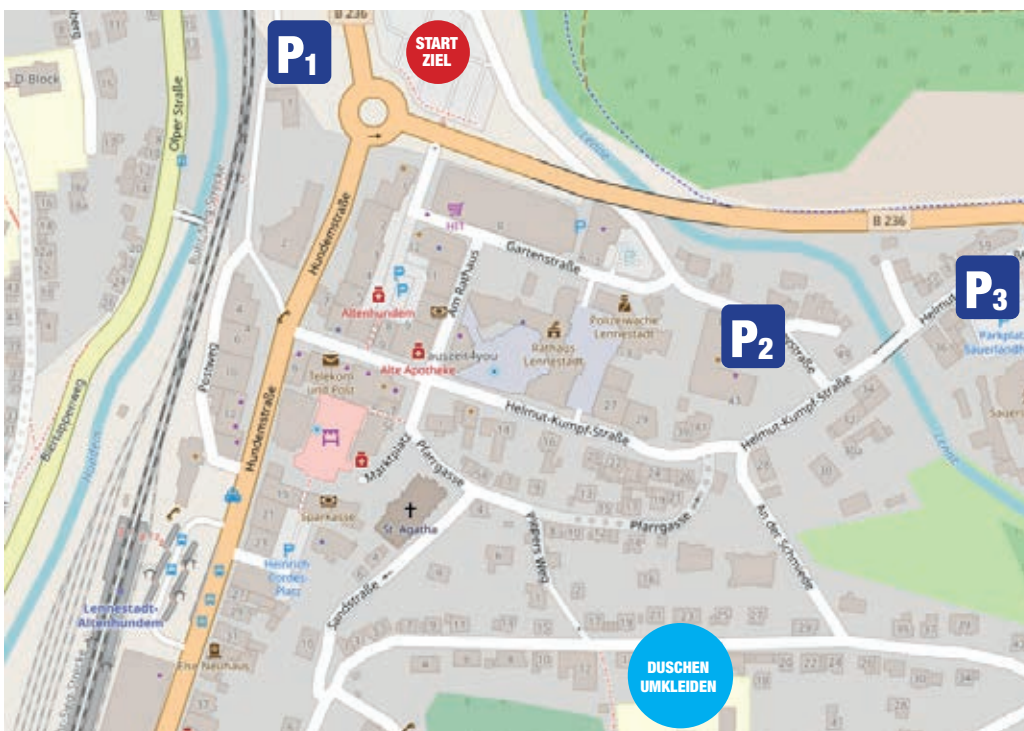

LA SPORTIVA SAUERLAND TRAIL RUN

POWERED BY SPORT SCHNEIDER

- Termin:** 05.06.2022
- Veranstalter:** Sport Schneider
- Start / Ziel:** Wigey, 57368 Lennestadt
- Starzeiten:** 21 KM - 10:30 Uhr
11 KM - 11:00 Uhr
- Startunterlagen:** Ab 9:00 Uhr, Räumlichkeit neben „Ambiente“
- Startgeld und Meldeschluß:** 21 KM - 21,00 EUR (bei Meldung bis 21.05.2022)
11 KM - 11,00 EUR (bei Meldung bis 21.05.2022)
per Einzugsermächtigung; keine Startgelderstattung bei Nichtteilnahme
- Nachmeldung** 21 KM - 25,00 EUR (bei Meldung ab 22.05.2022)
11 KM - 15,00 EUR (bei Meldung ab 22.05.2022)
bar am Veranstaltungstag; keine Startgelderstattung bei Nichtteilnahme
- Zeitnahme:** Time and Voice (Chip in der Startnummer integriert)
- Anmeldung:** Online: <http://sauerlandtrails.de/anmeldung>
- Auskunft:** Sport Schneider 02723/6646 / sportfabrikschneider@gmail.com
- Haftungsausschluß:** Mit der Anmeldung zum Sauerland Trail Run erkennen Sie den Haftungsausschluß des Veranstalters für jegliche Personen- oder Sachschäden an.

Karte

Start / Ziel:
Wigey
57368 Lennestadt

Parken:

- P1:** Wigey
57368 Lennestadt
- P2:** Sport Schneider
Helmut-Kumpf-Str. 43
57368 Lennestadt
- P3:** Sauerlandhalle
57368 Lennestadt

Duschen / Umkleide:
Grundschule St. Agatha
Hochstrasse 16
57368 Lennestadt

Karte: OpenStreetMap